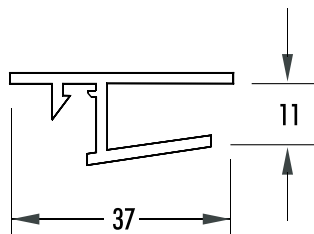

Artikelnummer	Artikelbezeichnung	A [mm]	B [mm]	C [mm]	D [mm]	Länge [m]	Farbe	VE	ME
ABR 11524	Abroll-Leiste 115 x 24 mm ohne Bürste	115			24	6	weiß	60	m
ABR 11524-BR	Abroll-Leiste 115 x 24 mm ohne Bürste, braun	115			24	6	braun	60	m
ABR 11524-B	Abroll-Leiste 115 x 24 mm mit Bürste	115			24	6	weiß	60	m
ABR 11524-B-BR	Abroll-Leiste 115 x 24 mm mit Bürste, braun	155			24	6	braun	60	m
BÜ 901	Bürstendichtung 5,8 x 4,0 mm grau					6	grau	400	m
BÜ 901-SCHW	Bürstendichtung 5,8 x 4,0 mm schwarz					6	schwarz	400	m
ABR 964	Abroll-Leiste 42 x 23,5 mm	42			23,5	6	weiß	60	m
ABR 931	Abroll-Leiste 28 x 16 mm	28			16	6	weiß	60	m
ABR 933	Abroll-Leiste 28 x 16 mm	28			16	6	weiß	60	m
ABR 3325	Abroll-Leiste 33 x 25 mm	33			25	6	weiß	60	m
ABR 3525	Abroll-Leiste 35 x 25 mm	35			25	6	weiß	60	m
ABR 8625	Abroll-Leiste 86 x 25 mm	86			25	6	weiß	36	m
ABR 10537	Abroll-Leiste 105 x 37 mm	105			37	6	weiß	36	m
ABR 5021	Abroll-Leiste 50 x 44 mm weiß	50			44	6	weiß	60	m
ABR 5021	Abroll-Leiste 50 x 44 mm schwarz	50			44	6	schwarz	60	m

Kastendeckelaufnahmen

EINSATZZWECK

Sicheres Abrollen des Rollladens mit gleichzeitiger Verkleinerung des Luftspaltes.

Aufnahme von Revisionsdeckeln – insbesondere bei bauseits vorhandenen Rollläden.

Weitere Fenstersysteme auf Anfrage.

1.11

KAS 930
Schüco, Inoutic, Aluplast, KBE

KAS 934
Trocal, Veka

KAS 5819V
Veka

Artikelnummer	Artikelbezeichnung	A [mm]	B [mm]	C [mm]	D [mm]	Länge [m]	Farbe	VE	ME
KAS 930	Kastenaufnahme 37 x 11 mm	37			11	6	weiß	60	m
KAS 934	Kastenaufnahme 37 x 11 mm	37			11	6	weiß	60	m
KAS 5819V	Kastenaufnahme 58 x 19 mm	58			19	6	weiß	60	m