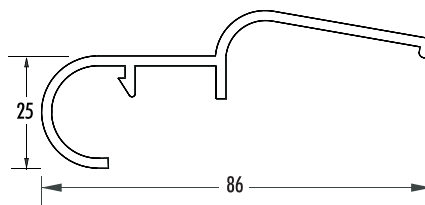

Abrolleisten passend zu führenden Fenster-/Rollladensystemen

ABR 11524

ABR 3325

ABR 3525

ABR 10537

ABR 964

ABR 931

ABR 933

Artikelnummer	Artikelbezeichnung	A [mm]	B [mm]	C [mm]	D [mm]	Länge [m]	Farbe	VE	ME
ABR 11524	Abroll-Leiste 115 x 24 mm ohne Bürste	115			24	6	weiß	60	m
ABR 11524-BR	Abroll-Leiste 115 x 24 mm ohne Bürste, braun	115			24	6	braun	60	m
ABR 11524-B	Abroll-Leiste 115 x 24 mm mit Bürste	115			24	6	weiß	60	m
ABR 11524-B-BR	Abroll-Leiste 115 x 24 mm mit Bürste, braun	155			24	6	braun	60	m
BÜ 901	Bürstendichtung 5,8 x 4,0 mm grau					6	grau	400	m
BÜ 901-SCHW	Bürstendichtung 5,8 x 4,0 mm schwarz					6	schwarz	400	m
ABR 964	Abroll-Leiste 42 x 23,5 mm	42			23,5	6	weiß	60	m
ABR 931	Abroll-Leiste 28 x 16 mm	28			16	6	weiß	60	m
ABR 933	Abroll-Leiste 28 x 16 mm	28			16	6	weiß	60	m
ABR 3325	Abroll-Leiste 33 x 25 mm	33			25	6	weiß	60	m
ABR 3525	Abroll-Leiste 35 x 25 mm	35			25	6	weiß	60	m
ABR 8625	Abroll-Leiste 86 x 25 mm	86			25	6	weiß	36	m
ABR 10537	Abroll-Leiste 105 x 37 mm	105			37	6	weiß	36	m
ABR 5021	Abroll-Leiste 50 x 44 mm weiß	50			44	6	weiß	60	m
ABR 5021	Abroll-Leiste 50 x 44 mm schwarz	50			44	6	schwarz	60	m

1.11

KAS 930
Schüco, Inoutic, Aluplast, KBE

KAS 934
Trocal, Veka

KAS 5819V
Veka

Artikelnummer	Artikelbezeichnung	A [mm]	B [mm]	C [mm]	D [mm]	Länge [m]	Farbe	VE	ME
KAS 930	Kastenaufnahme 37 x 11 mm	37			11	6	weiß	60	m
KAS 934	Kastenaufnahme 37 x 11 mm	37			11	6	weiß	60	m
KAS 5819V	Kastenaufnahme 58 x 19 mm	58			19	6	weiß	60	m