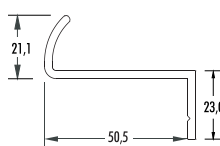

ABR 5021

EINSATZZWECK

Sicheres Abrollen des Rollladens mit gleichzeitiger Verkleinerung des Luftspaltes.

Aufnahme von Revisionsdeckeln – insbesondere bei bauseits vorhandenen Rollokästen.

Weitere Fenstersysteme auf Anfrage.

Artikelnummer	Artikelbezeichnung	A [mm]	B [mm]	C [mm]	D [mm]	Länge [m]	Farbe	VE	ME
ABR 11524	Abroll-Leiste 115 x 24 mm ohne Bürste	115			24	6	weiß	60	m
ABR 11524-BR	Abroll-Leiste 115 x 24 mm ohne Bürste, braun	115			24	6	braun	60	m
ABR 11524-B	Abroll-Leiste 115 x 24 mm mit Bürste	115			24	6	weiß	60	m
ABR 11524-B-BR	Abroll-Leiste 115 x 24 mm mit Bürste, braun	155			24	6	braun	60	m
BÜ 901	Bürstendichtung 5,8 x 4,0 mm grau					6	grau	400	m
BÜ 901-SCHW	Bürstendichtung 5,8 x 4,0 mm schwarz					6	schwarz	400	m
ABR 964	Abroll-Leiste 42 x 23,5 mm	42			23,5	6	weiß	60	m
ABR 931	Abroll-Leiste 28 x 16 mm	28			16	6	weiß	60	m
ABR 933	Abroll-Leiste 28 x 16 mm	28			16	6	weiß	60	m
ABR 3325	Abroll-Leiste 33 x 25 mm	33			25	6	weiß	60	m
ABR 3525	Abroll-Leiste 35 x 25 mm	35			25	6	weiß	60	m
ABR 8625	Abroll-Leiste 86 x 25 mm	86			25	6	weiß	36	m
ABR 10537	Abroll-Leiste 105 x 37 mm	105			37	6	weiß	36	m
ABR 5021	Abroll-Leiste 50 x 44 mm weiß	50			44	6	weiß	60	m
ABR 5021	Abroll-Leiste 50 x 44 mm schwarz	50			44	6	schwarz	60	m