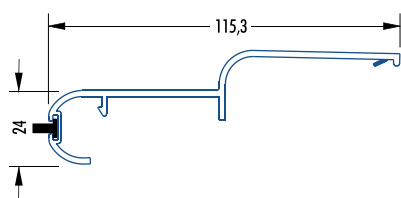

Abrolleisten passend zu führenden Fenster-/Rollladensystemen

ABR 11524