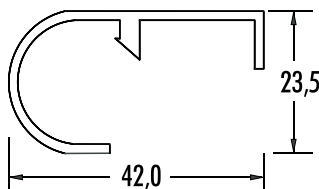

Abrolleisten passend zu führenden Fenster-/Rollladensystemen

ABR 964

EINSATZZWECK

Sicheres Abrollen des Rollladens mit gleichzeitiger Verkleinerung des Luftspaltes.

Aufnahme von Revisionsdeckeln – insbesondere bei bauseits vorhandenen Rollokästen.

Weitere Fenstersysteme auf Anfrage.

Artikelnummer	Artikelbezeichnung	A [mm]	B [mm]	C [mm]	D [mm]	Länge [m]	Farbe	VE	ME
ABR 11524	Abroll-Leiste 115 x 24 mm ohne Bürste	115			24	6	weiß	60	m
ABR 11524-BR	Abroll-Leiste 115 x 24 mm ohne Bürste, braun	115			24	6	braun	60	m
ABR 11524-B	Abroll-Leiste 115 x 24 mm mit Bürste	115			24	6	weiß	60	m
ABR 11524-B-BR	Abroll-Leiste 115 x 24 mm mit Bürste, braun	155			24	6	braun	60	m
BÜ 901	Bürstendichtung 5,8 x 4,0 mm grau					6	grau	400	m
BÜ 901-SCHW	Bürstendichtung 5,8 x 4,0 mm schwarz					6	schwarz	400	m
ABR 964	Abroll-Leiste 42 x 23,5 mm	42			23,5	6	weiß	60	m
ABR 931	Abroll-Leiste 28 x 16 mm	28			16	6	weiß	60	m
ABR 933	Abroll-Leiste 28 x 16 mm	28			16	6	weiß	60	m
ABR 3325	Abroll-Leiste 33 x 25 mm	33			25	6	weiß	60	m
ABR 3525	Abroll-Leiste 35 x 25 mm	35			25	6	weiß	60	m
ABR 8625	Abroll-Leiste 86 x 25 mm	86			25	6	weiß	36	m
ABR 10537	Abroll-Leiste 105 x 37 mm	105			37	6	weiß	36	m
ABR 5021	Abroll-Leiste 50 x 44 mm weiß	50			44	6	weiß	60	m
ABR 5021	Abroll-Leiste 50 x 44 mm schwarz	50			44	6	schwarz	60	m