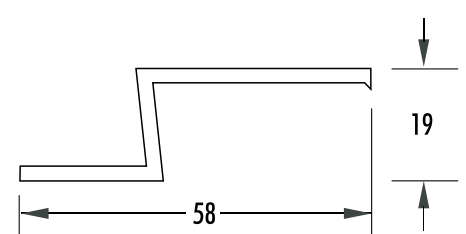

Artikelnummer	Artikelbezeichnung	A [mm]	B [mm]	C [mm]	D [mm]	Länge [m]	Farbe	VE	ME
ABR 11524	Abroll-Leiste 115 x 24 mm ohne Bürste	115			24	6	weiß	60	m
ABR 11524-BR	Abroll-Leiste 115 x 24 mm ohne Bürste, braun	115			24	6	braun	60	m
ABR 11524-B	Abroll-Leiste 115 x 24 mm mit Bürste	115			24	6	weiß	60	m
ABR 11524-B-BR	Abroll-Leiste 115 x 24 mm mit Bürste, braun	155			24	6	braun	60	m
BÜ 901	Bürstendichtung 5,8 x 4,0 mm grau					6	grau	400	m
BÜ 901-SCHW	Bürstendichtung 5,8 x 4,0 mm schwarz					6	schwarz	400	m
ABR 964	Abroll-Leiste 42 x 23,5 mm	42			23,5	6	weiß	60	m
ABR 931	Abroll-Leiste 28 x 16 mm	28			16	6	weiß	60	m
ABR 933	Abroll-Leiste 28 x 16 mm	28			16	6	weiß	60	m
ABR 3325	Abroll-Leiste 33 x 25 mm	33			25	6	weiß	60	m
ABR 3525	Abroll-Leiste 35 x 25 mm	35			25	6	weiß	60	m
ABR 8625	Abroll-Leiste 86 x 25 mm	86			25	6	weiß	36	m
ABR 10537	Abroll-Leiste 105 x 37 mm	105			37	6	weiß	36	m
ABR 5021	Abroll-Leiste 50 x 44 mm weiß	50			44	6	weiß	60	m
ABR 5021	Abroll-Leiste 50 x 44 mm schwarz	50			44	6	schwarz	60	m

Kastendeckelaufnahmen

EINSATZZWECK

Sicheres Abrollen des Rollladens mit gleichzeitiger Verkleinerung des Luftspaltes.

Aufnahme von Revisionsdeckeln – insbesondere bei bauseits vorhandenen Rollläden.

Weitere Fenstersysteme auf Anfrage.

1.11

KAS 930
Schüco, Inoutic, Aluplast, KBE

KAS 934
Trocal, Veka

KAS 5819V
Veka

Artikelnummer	Artikelbezeichnung	A [mm]	B [mm]	C [mm]	D [mm]	Länge [m]	Farbe	VE	ME
KAS 930	Kastenaufnahme 37 x 11 mm	37			11	6	weiß	60	m
KAS 934	Kastenaufnahme 37 x 11 mm	37			11	6	weiß	60	m
KAS 5819V	Kastenaufnahme 58 x 19 mm	58			19	6	weiß	60	m