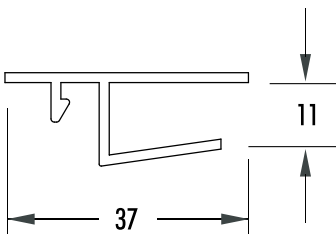

Artikelnummer	Artikelbezeichnung	A [mm]	B [mm]	C [mm]	D [mm]	Länge [m]	Farbe	VE	ME
ABR 11524	Abroll-Leiste 115 x 24 mm ohne Bürste	115			24	6	weiß	60	m
ABR 11524-BR	Abroll-Leiste 115 x 24 mm ohne Bürste, braun	115			24	6	braun	60	m
ABR 11524-B	Abroll-Leiste 115 x 24 mm mit Bürste	115			24	6	weiß	60	m
ABR 11524-B-BR	Abroll-Leiste 115 x 24 mm mit Bürste, braun	155			24	6	braun	60	m
BÜ 901	Bürstendichtung 5,8 x 4,0 mm grau					6	grau	400	m
BÜ 901-SCHW	Bürstendichtung 5,8 x 4,0 mm schwarz					6	schwarz	400	m
ABR 964	Abroll-Leiste 42 x 23,5 mm	42			23,5	6	weiß	60	m
ABR 931	Abroll-Leiste 28 x 16 mm	28			16	6	weiß	60	m
ABR 933	Abroll-Leiste 28 x 16 mm	28			16	6	weiß	60	m
ABR 3325	Abroll-Leiste 33 x 25 mm	33			25	6	weiß	60	m
ABR 3525	Abroll-Leiste 35 x 25 mm	35			25	6	weiß	60	m
ABR 8625	Abroll-Leiste 86 x 25 mm	86			25	6	weiß	36	m
ABR 10537	Abroll-Leiste 105 x 37 mm	105			37	6	weiß	36	m
ABR 5021	Abroll-Leiste 50 x 44 mm weiß	50			44	6	weiß	60	m
ABR 5021	Abroll-Leiste 50 x 44 mm schwarz	50			44	6	schwarz	60	m

Kastendeckelaufnahmen

EINSATZZWECK

Sicheres Abrollen des Rollladens mit gleichzeitiger Verkleinerung des Luftspaltes.

Aufnahme von Revisionsdeckeln – insbesondere bei bauseits vorhandenen Rollläden.

Weitere Fenstersysteme auf Anfrage.

1.11

KAS 930
Schüco, Inoutic, Aluplast, KBE

KAS 934
Trocal, Veka

KAS 5819V
Veka

Artikelnummer	Artikelbezeichnung	A [mm]	B [mm]	C [mm]	D [mm]	Länge [m]	Farbe	VE	ME
KAS 930	Kastenaufnahme 37 x 11 mm	37			11	6	weiß	60	m
KAS 934	Kastenaufnahme 37 x 11 mm	37			11	6	weiß	60	m
KAS 5819V	Kastenaufnahme 58 x 19 mm	58			19	6	weiß	60	m