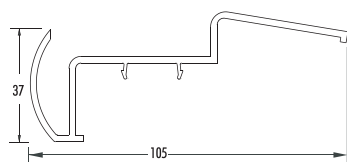

Abrolleisten passend zu führenden Fenster-/Rollladensystemen

ABR 11524

ABR 3325

ABR 3525

ABR 10537

ABR 964

ABR 931

ABR 933

ABR 8625

ABR 5021

EINSATZZWECK

Sicheres Abrollen des Rollladens mit gleichzeitiger Verkleinerung des Luftspaltes.

Aufnahme von Revisionsdeckeln – insbesondere bei bauseits vorhandenen Rollokästen.

Weitere Fenstersysteme auf Anfrage.

Artikelnummer	Artikelbezeichnung	A [mm]	B [mm]	C [mm]	D [mm]	Länge [m]	Farbe	VE	ME
ABR 11524	Abroll-Leiste 115 x 24 mm ohne Bürste	115			24	6	weiß	60	m
ABR 11524-BR	Abroll-Leiste 115 x 24 mm ohne Bürste, braun	115			24	6	braun	60	m
ABR 11524-B	Abroll-Leiste 115 x 24 mm mit Bürste	115			24	6	weiß	60	m
ABR 11524-B-BR	Abroll-Leiste 115 x 24 mm mit Bürste, braun	155			24	6	braun	60	m
BÜ 901	Bürstendichtung 5,8 x 4,0 mm grau					6	grau	400	m
BÜ 901-SCHW	Bürstendichtung 5,8 x 4,0 mm schwarz					6	schwarz	400	m
ABR 964	Abroll-Leiste 42 x 23,5 mm	42			23,5	6	weiß	60	m
ABR 931	Abroll-Leiste 28 x 16 mm	28			16	6	weiß	60	m
ABR 933	Abroll-Leiste 28 x 16 mm	28			16	6	weiß	60	m
ABR 3325	Abroll-Leiste 33 x 25 mm	33			25	6	weiß	60	m
ABR 3525	Abroll-Leiste 35 x 25 mm	35			25	6	weiß	60	m
ABR 8625	Abroll-Leiste 86 x 25 mm	86			25	6	weiß	36	m
ABR 10537	Abroll-Leiste 105 x 37 mm	105			37	6	weiß	36	m
ABR 5021	Abroll-Leiste 50 x 44 mm weiß	50			44	6	weiß	60	m
ABR 5021	Abroll-Leiste 50 x 44 mm schwarz	50			44	6	schwarz	60	m