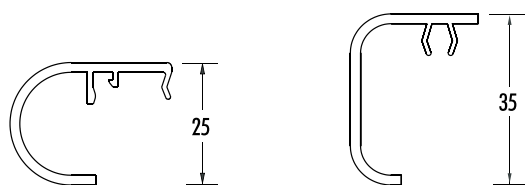

Abrolleisten passend zu führenden Fenster-/Rollladensystemen

ABR 11524

ABR 3325

ABR 3525

ABR 10537

ABR 964

ABR 931

ABR 933

ABR 8625

ABR 5021

EINSATZZWECK

Sicheres Abrollen des Rollladens mit gleichzeitiger Verkleinerung des Luftspaltes.

Aufnahme von Revisionsdeckeln – insbesondere bei bauseits vorhandenen Rollokästen.

Weitere Fenstersysteme auf Anfrage.

Artikelnummer	Artikelbezeichnung	A [mm]	B [mm]	C [mm]	D [mm]	Länge [m]	Farbe	VE	ME
ABR 11524	Abroll-Leiste 115 x 24 mm ohne Bürste	115			24	6	weiß	60	m
ABR 11524-BR	Abroll-Leiste 115 x 24 mm ohne Bürste, braun	115			24	6	braun	60	m
ABR 11524-B	Abroll-Leiste 115 x 24 mm mit Bürste	115			24	6	weiß	60	m
ABR 11524-B-BR	Abroll-Leiste 115 x 24 mm mit Bürste, braun	155			24	6	braun	60	m
BÜ 901	Bürstendichtung 5,8 x 4,0 mm grau					6	grau	400	m
BÜ 901-SCHW	Bürstendichtung 5,8 x 4,0 mm schwarz					6	schwarz	400	m
ABR 964	Abroll-Leiste 42 x 23,5 mm	42			23,5	6	weiß	60	m
ABR 931	Abroll-Leiste 28 x 16 mm	28			16	6	weiß	60	m
ABR 933	Abroll-Leiste 28 x 16 mm	28			16	6	weiß	60	m
ABR 3325	Abroll-Leiste 33 x 25 mm	33			25	6	weiß	60	m
ABR 3525	Abroll-Leiste 35 x 25 mm	35			25	6	weiß	60	m
ABR 8625	Abroll-Leiste 86 x 25 mm	86			25	6	weiß	36	m
ABR 10537	Abroll-Leiste 105 x 37 mm	105			37	6	weiß	36	m
ABR 5021	Abroll-Leiste 50 x 44 mm weiß	50			44	6	weiß	60	m
ABR 5021	Abroll-Leiste 50 x 44 mm schwarz	50			44	6	schwarz	60	m

1.11

KAS 930
Schüco, Inoutic, Aluplast, KBE

KAS 934
Trocal, Veka

KAS 5819V
Veka

Artikelnummer	Artikelbezeichnung	A [mm]	B [mm]	C [mm]	D [mm]	Länge [m]	Farbe	VE	ME
KAS 930	Kastenaufnahme 37 x 11 mm	37			11	6	weiß	60	m
KAS 934	Kastenaufnahme 37 x 11 mm	37			11	6	weiß	60	m
KAS 5819V	Kastenaufnahme 58 x 19 mm	58			19	6	weiß	60	m