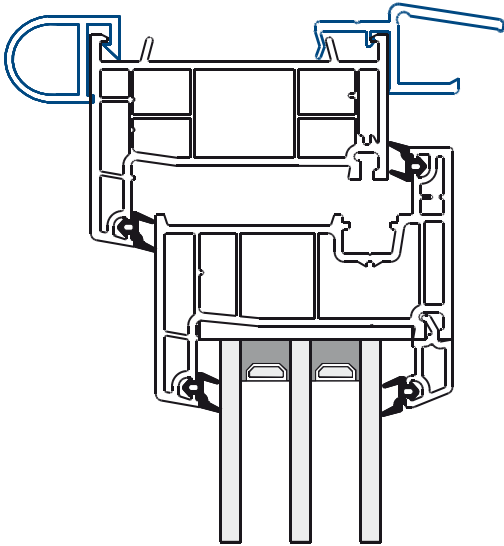

ABR 8625

ABR 5021

EINSATZZWECK

Sicheres Abrollen des Rollladens mit gleichzeitiger Verkleinerung des Luftspaltes.

Aufnahme von Revisionsdeckeln – insbesondere bei bauseits vorhandenen Rollokästen.

Weitere Fenstersysteme auf Anfrage.

Artikelnummer	Artikelbezeichnung	A [mm]	B [mm]	C [mm]	D [mm]	Länge [m]	Farbe	VE	ME
ABR 11524	Abroll-Leiste 115 x 24 mm ohne Bürste	115			24	6	weiß	60	m
ABR 11524-BR	Abroll-Leiste 115 x 24 mm ohne Bürste, braun	115			24	6	braun	60	m
ABR 11524-B	Abroll-Leiste 115 x 24 mm mit Bürste	115			24	6	weiß	60	m
ABR 11524-B-BR	Abroll-Leiste 115 x 24 mm mit Bürste, braun	155			24	6	braun	60	m
BÜ 901	Bürstendichtung 5,8 x 4,0 mm grau					6	grau	400	m
BÜ 901-SCHW	Bürstendichtung 5,8 x 4,0 mm schwarz					6	schwarz	400	m
ABR 964	Abroll-Leiste 42 x 23,5 mm	42			23,5	6	weiß	60	m
ABR 931	Abroll-Leiste 28 x 16 mm	28			16	6	weiß	60	m
ABR 933	Abroll-Leiste 28 x 16 mm	28			16	6	weiß	60	m
ABR 3325	Abroll-Leiste 33 x 25 mm	33			25	6	weiß	60	m
ABR 3525	Abroll-Leiste 35 x 25 mm	35			25	6	weiß	60	m
ABR 8625	Abroll-Leiste 86 x 25 mm	86			25	6	weiß	36	m
ABR 10537	Abroll-Leiste 105 x 37 mm	105			37	6	weiß	36	m
ABR 5021	Abroll-Leiste 50 x 44 mm weiß	50			44	6	weiß	60	m
ABR 5021	Abroll-Leiste 50 x 44 mm schwarz	50			44	6	schwarz	60	m

Kastendeckelaufnahmen

EINSATZZWECK

Sicheres Abrollen des Rollladens mit gleichzeitiger Verkleinerung des Luftspaltes.

Aufnahme von Revisionsdeckeln – insbesondere bei bauseits vorhandenen Rollläden.

Weitere Fenstersysteme auf Anfrage.

1.11

KAS 930
Schüco, Inoutic, Aluplast, KBE

KAS 934
Trocal, Veka

KAS 5819V
Veka

Artikelnummer	Artikelbezeichnung	A [mm]	B [mm]	C [mm]	D [mm]	Länge [m]	Farbe	VE	ME
KAS 930	Kastenaufnahme 37 x 11 mm	37			11	6	weiß	60	m
KAS 934	Kastenaufnahme 37 x 11 mm	37			11	6	weiß	60	m
KAS 5819V	Kastenaufnahme 58 x 19 mm	58			19	6	weiß	60	m