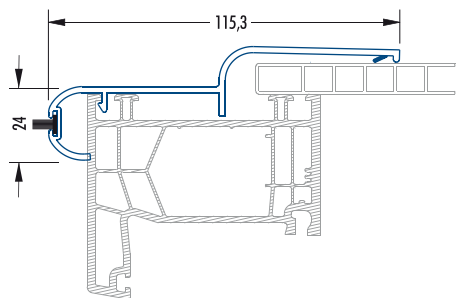

Abrolleisten passend zu führenden Fenster-/Rollladensystemen

ABR 11524