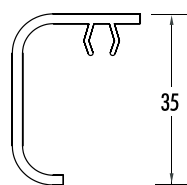

Abrolleisten passend zu führenden Fenster-/Rollladensystemen

ABR 3525

EINSATZZWECK

Sicheres Abrollen des Rollladens mit gleichzeitiger Verkleinerung des Luftspaltes.

Aufnahme von Revisionsdeckeln – insbesondere bei bauseits vorhandenen Rollokästen.

Weitere Fenstersysteme auf Anfrage.

Artikelnummer	Artikelbezeichnung	A [mm]	B [mm]	C [mm]	D [mm]	Länge [m]	Farbe	VE	ME
ABR 11524	Abroll-Leiste 115 x 24 mm ohne Bürste	115			24	6	weiß	60	m
ABR 11524-BR	Abroll-Leiste 115 x 24 mm ohne Bürste, braun	115			24	6	braun	60	m
ABR 11524-B	Abroll-Leiste 115 x 24 mm mit Bürste	115			24	6	weiß	60	m
ABR 11524-B-BR	Abroll-Leiste 115 x 24 mm mit Bürste, braun	155			24	6	braun	60	m
BÜ 901	Bürstendichtung 5,8 x 4,0 mm grau					6	grau	400	m
BÜ 901-SCHW	Bürstendichtung 5,8 x 4,0 mm schwarz					6	schwarz	400	m
ABR 964	Abroll-Leiste 42 x 23,5 mm	42			23,5	6	weiß	60	m
ABR 931	Abroll-Leiste 28 x 16 mm	28			16	6	weiß	60	m
ABR 933	Abroll-Leiste 28 x 16 mm	28			16	6	weiß	60	m
ABR 3325	Abroll-Leiste 33 x 25 mm	33			25	6	weiß	60	m
ABR 3525	Abroll-Leiste 35 x 25 mm	35			25	6	weiß	60	m
ABR 8625	Abroll-Leiste 86 x 25 mm	86			25	6	weiß	36	m
ABR 10537	Abroll-Leiste 105 x 37 mm	105			37	6	weiß	36	m
ABR 5021	Abroll-Leiste 50 x 44 mm weiß	50			44	6	weiß	60	m
ABR 5021	Abroll-Leiste 50 x 44 mm schwarz	50			44	6	schwarz	60	m