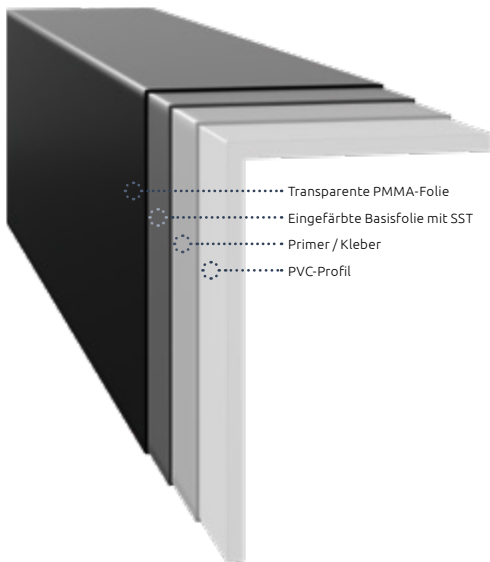

Dekorprofile

Der Aufbau unserer Dekorprofile

Durch die eigene Profilmantelung stellt Profex das größte Dekorsortiment auf dem Markt im Bereich der Fensterzubehörleisten auf.

Aus diesem Sortiment können mehr als 30 Dekorfarben unterschiedlichster Leisten per Express aus dem Lager bestellt werden.

**Flachleiste mit
Dichtlippe**
20, 30, 40, 50 mm
breit
Dunkle Dekore =
schwarze Dichtlippe
Helle Dekore =
weiße Dichtlippe
Dekor auf der
Sichtseite

Alle Profile im Katalog sind in Dekor auf Anfrage machbar.