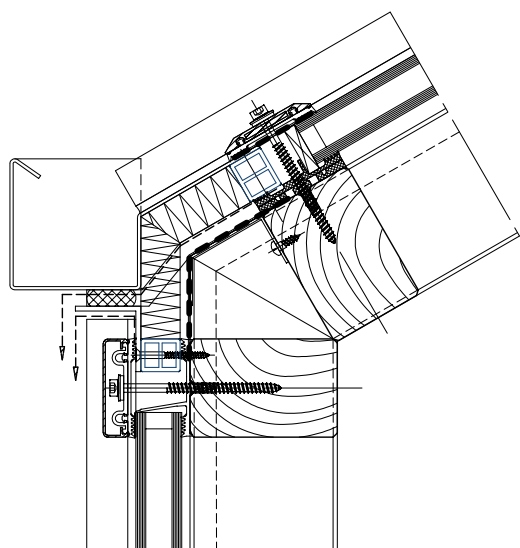

## Fassadenanschlussprofile für den Anschluss bei Aluminiumfassaden

### EINSATZZWECK

Für thermisch getrennte Anschlüsse.

Die Anschlussprofile sind passend zu allen gängigen Fassadensystemen. Bei der Montage wird das Profil an Pfosten und Riegelprofilen des Baukörpers nahe der Dichtungsaufnahmenot mit befestigt.

Artikelnummer	Artikelbezeichnung	A [mm]	B [mm]	C [mm]	D [mm]	Länge [m]	Farbe	VE	ME
KA 2220-600	Fassadenanschlussprofil 22 x 20 mm	22	20			6	recycling	60	m
KA 2420-600	Fassadenanschlussprofil 24 x 20 mm	24	20			6	recycling	60	m
KA 2622-600	Fassadenanschlussprofil 26 x 22 mm	26	22			6	recycling	60	m
KA 2624-600	Fassadenanschlussprofil 26 x 24 mm	26	24			6	recycling	60	m
KA 2820-600	Fassadenanschlussprofil 28 x 20 mm	28	20			6	recycling	60	m
KA 3028-600	Fassadenanschlussprofil 30 x 28 mm	30	28			6	recycling	60	m
KA 3226-600	Fassadenanschlussprofil 32 x 26 mm	32	26			6	recycling	60	m
KA 3432-600	Fassadenanschlussprofil 34 x 32 mm	34	32			6	recycling	60	m
KA 3836-600	Fassadenanschlussprofil 38 x 36 mm	38	36			6	recycling	60	m
KA 4240-600	Fassadenanschlussprofil 42 x 40 mm	42	40			6	recycling	60	m

## Diverse Kammerleisten

 Farben und Dekore fragen Sie bitte separat an.

BP12025

BP15020

BP15025

BP20020

BP20025

Artikelnummer	Artikelbezeichnung	A [mm]	B [mm]	C [mm]	D [mm]	Länge [m]	Farbe	VE	ME
BP15020	Balkonprofil 150 x 20 mm	150	20		1	6	weiß	6m	m
BP20020	Balkonprofil 200 x 20 mm	200	20		1	6	weiß	6m	m
BP12025	Balkonprofil 120 x 25 mm	120	25		2	6	weiß	6m	m
BP15025	Balkonprofil 150 x 25 mm	150	25		2	6	weiß	6m	m
BP20025	Balkonprofil 200 x 25 mm	200	25		2	6	weiß	6m	m