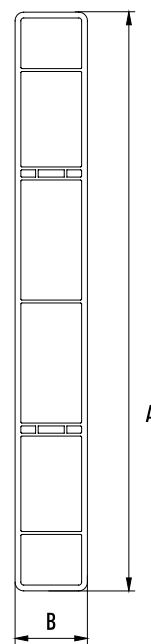

## Fassadenanschlussprofile für den Anschluss bei Aluminiumfassaden

### EINSATZZWECK

Für thermisch getrennte Anschlüsse.

Die Anschlussprofile sind passend zu allen gängigen Fassadensystemen. Bei der Montage wird das Profil an Pfosten und Riegelprofilen des Baukörpers nahe der Dichtungsaufnahmenot mit befestigt.

Artikelnummer	Artikelbezeichnung	A [mm]	B [mm]	C [mm]	D [mm]	Länge [m]	Farbe	VE	ME
KA 2220-600	Fassadenanschlussprofil 22 x 20 mm	22	20			6	recycling	60	m
KA 2420-600	Fassadenanschlussprofil 24 x 20 mm	24	20			6	recycling	60	m
KA 2622-600	Fassadenanschlussprofil 26 x 22 mm	26	22			6	recycling	60	m
KA 2624-600	Fassadenanschlussprofil 26 x 24 mm	26	24			6	recycling	60	m
KA 2820-600	Fassadenanschlussprofil 28 x 20 mm	28	20			6	recycling	60	m
KA 3028-600	Fassadenanschlussprofil 30 x 28 mm	30	28			6	recycling	60	m
KA 3226-600	Fassadenanschlussprofil 32 x 26 mm	32	26			6	recycling	60	m
KA 3432-600	Fassadenanschlussprofil 34 x 32 mm	34	32			6	recycling	60	m
KA 3836-600	Fassadenanschlussprofil 38 x 36 mm	38	36			6	recycling	60	m
KA 4240-600	Fassadenanschlussprofil 42 x 40 mm	42	40			6	recycling	60	m

## Diverse Kammerleisten

 Farben und Dekore fragen Sie bitte separat an.

BP12025

BP15020

BP15025

BP20020

BP20025

Artikelnummer	Artikelbezeichnung	A [mm]	B [mm]	C [mm]	D [mm]	Länge [m]	Farbe	VE	ME
BP15020	Balkonprofil 150 x 20 mm	150	20		1	6	weiß	6m	m
BP20020	Balkonprofil 200 x 20 mm	200	20		1	6	weiß	6m	m
BP12025	Balkonprofil 120 x 25 mm	120	25		2	6	weiß	6m	m
BP15025	Balkonprofil 150 x 25 mm	150	25		2	6	weiß	6m	m
BP20025	Balkonprofil 200 x 25 mm	200	25		2	6	weiß	6m	m