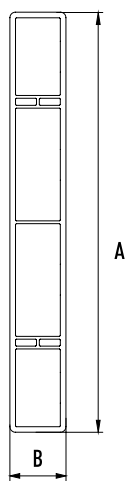

## Fassadenanschlussprofile für den Anschluss bei Aluminiumfassaden

### EINSATZZWECK

Für thermisch getrennte Anschlüsse.

Die Anschlussprofile sind passend zu allen gängigen Fassadensystemen. Bei der Montage wird das Profil an Pfosten und Riegelprofilen des Baukörpers nahe der Dichtungsaufnahmenot mit befestigt.

Artikelnummer	Artikelbezeichnung	A [mm]	B [mm]	C [mm]	D [mm]	Länge [m]	Farbe	VE	ME
KA 2220-600	Fassadenanschlussprofil 22 x 20 mm	22	20			6	recycling	60	m
KA 2420-600	Fassadenanschlussprofil 24 x 20 mm	24	20			6	recycling	60	m
KA 2622-600	Fassadenanschlussprofil 26 x 22 mm	26	22			6	recycling	60	m
KA 2624-600	Fassadenanschlussprofil 26 x 24 mm	26	24			6	recycling	60	m
KA 2820-600	Fassadenanschlussprofil 28 x 20 mm	28	20			6	recycling	60	m
KA 3028-600	Fassadenanschlussprofil 30 x 28 mm	30	28			6	recycling	60	m
KA 3226-600	Fassadenanschlussprofil 32 x 26 mm	32	26			6	recycling	60	m
KA 3432-600	Fassadenanschlussprofil 34 x 32 mm	34	32			6	recycling	60	m
KA 3836-600	Fassadenanschlussprofil 38 x 36 mm	38	36			6	recycling	60	m
KA 4240-600	Fassadenanschlussprofil 42 x 40 mm	42	40			6	recycling	60	m

## Diverse Kammerleisten

 Farben und Dekore fragen Sie bitte separat an.

BP12025

BP15020

BP15025

BP20020

BP20025

Artikelnummer	Artikelbezeichnung	A [mm]	B [mm]	C [mm]	D [mm]	Länge [m]	Farbe	VE	ME
BP15020	Balkonprofil 150 x 20 mm	150	20		1	6	weiß	6m	m
BP20020	Balkonprofil 200 x 20 mm	200	20		1	6	weiß	6m	m
BP12025	Balkonprofil 120 x 25 mm	120	25		2	6	weiß	6m	m
BP15025	Balkonprofil 150 x 25 mm	150	25		2	6	weiß	6m	m
BP20025	Balkonprofil 200 x 25 mm	200	25		2	6	weiß	6m	m