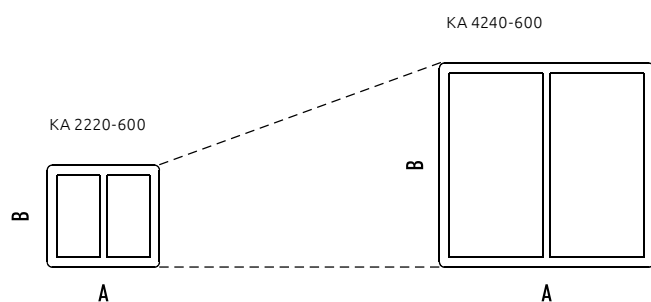

## Fassadenanschlussprofile für den Anschluss bei Aluminiumfassaden

### EINSATZZWECK

Für thermisch getrennte Anschlüsse.

Die Anschlussprofile sind passend zu allen gängigen Fassadensystemen. Bei der Montage wird das Profil an Pfosten und Riegelprofilen des Baukörpers nahe der Dichtungsaufnahmenot mit befestigt.

Artikelnummer	Artikelbezeichnung	A [mm]	B [mm]	C [mm]	D [mm]	Länge [m]	Farbe	VE	ME
KA 2220-600	Fassadenanschlussprofil 22 x 20 mm	22	20			6	recycling	60	m
KA 2420-600	Fassadenanschlussprofil 24 x 20 mm	24	20			6	recycling	60	m
KA 2622-600	Fassadenanschlussprofil 26 x 22 mm	26	22			6	recycling	60	m
KA 2624-600	Fassadenanschlussprofil 26 x 24 mm	26	24			6	recycling	60	m
KA 2820-600	Fassadenanschlussprofil 28 x 20 mm	28	20			6	recycling	60	m
KA 3028-600	Fassadenanschlussprofil 30 x 28 mm	30	28			6	recycling	60	m
KA 3226-600	Fassadenanschlussprofil 32 x 26 mm	32	26			6	recycling	60	m
KA 3432-600	Fassadenanschlussprofil 34 x 32 mm	34	32			6	recycling	60	m
KA 3836-600	Fassadenanschlussprofil 38 x 36 mm	38	36			6	recycling	60	m
KA 4240-600	Fassadenanschlussprofil 42 x 40 mm	42	40			6	recycling	60	m

## Diverse Kammerleisten

 Farben und Dekore fragen Sie bitte separat an.

BP12025

BP15020

BP15025

BP20020

BP20025

Artikelnummer	Artikelbezeichnung	A [mm]	B [mm]	C [mm]	D [mm]	Länge [m]	Farbe	VE	ME
BP15020	Balkonprofil 150 x 20 mm	150	20		1	6	weiß	6m	m
BP20020	Balkonprofil 200 x 20 mm	200	20		1	6	weiß	6m	m
BP12025	Balkonprofil 120 x 25 mm	120	25		2	6	weiß	6m	m
BP15025	Balkonprofil 150 x 25 mm	150	25		2	6	weiß	6m	m
BP20025	Balkonprofil 200 x 25 mm	200	25		2	6	weiß	6m	m