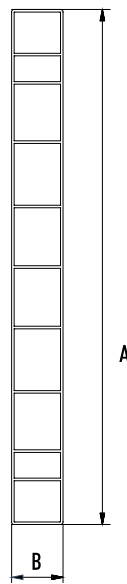

## Fassadenanschlussprofile für den Anschluss bei Aluminiumfassaden

### EINSATZZWECK

Für thermisch getrennte Anschlüsse.

Die Anschlussprofile sind passend zu allen gängigen Fassadensystemen. Bei der Montage wird das Profil an Pfosten und Riegelprofilen des Baukörpers nahe der Dichtungsaufnahmenot mit befestigt.

Artikelnummer	Artikelbezeichnung	A [mm]	B [mm]	C [mm]	D [mm]	Länge [m]	Farbe	VE	ME
KA 2220-600	Fassadenanschlussprofil 22 x 20 mm	22	20			6	recycling	60	m
KA 2420-600	Fassadenanschlussprofil 24 x 20 mm	24	20			6	recycling	60	m
KA 2622-600	Fassadenanschlussprofil 26 x 22 mm	26	22			6	recycling	60	m
KA 2624-600	Fassadenanschlussprofil 26 x 24 mm	26	24			6	recycling	60	m
KA 2820-600	Fassadenanschlussprofil 28 x 20 mm	28	20			6	recycling	60	m
KA 3028-600	Fassadenanschlussprofil 30 x 28 mm	30	28			6	recycling	60	m
KA 3226-600	Fassadenanschlussprofil 32 x 26 mm	32	26			6	recycling	60	m
KA 3432-600	Fassadenanschlussprofil 34 x 32 mm	34	32			6	recycling	60	m
KA 3836-600	Fassadenanschlussprofil 38 x 36 mm	38	36			6	recycling	60	m
KA 4240-600	Fassadenanschlussprofil 42 x 40 mm	42	40			6	recycling	60	m

## Diverse Kammerleisten

 Farben und Dekore fragen Sie bitte separat an.

BP12025

BP15020

BP15025

BP20020

BP20025

Artikelnummer	Artikelbezeichnung	A [mm]	B [mm]	C [mm]	D [mm]	Länge [m]	Farbe	VE	ME
BP15020	Balkonprofil 150 x 20 mm	150	20		1	6	weiß	6m	m
BP20020	Balkonprofil 200 x 20 mm	200	20		1	6	weiß	6m	m
BP12025	Balkonprofil 120 x 25 mm	120	25		2	6	weiß	6m	m
BP15025	Balkonprofil 150 x 25 mm	150	25		2	6	weiß	6m	m
BP20025	Balkonprofil 200 x 25 mm	200	25		2	6	weiß	6m	m