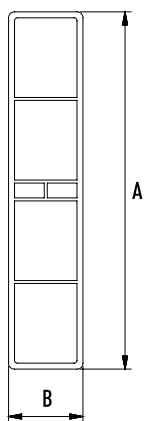

### EINSATZZWECK

Für thermisch getrennte Anschlüsse.

Die Anschlussprofile sind passend zu allen gängigen Fassadensystemen. Bei der Montage wird das Profil an Pfosten und Riegelprofilen des Baukörpers nahe der Dichtungsaufnahmenot mit befestigt.

Artikelnummer	Artikelbezeichnung	A [mm]	B [mm]	C [mm]	D [mm]	Länge [m]	Farbe	VE	ME
KA 2220-600	Fassadenanschlussprofil 22 x 20 mm	22	20			6	recycling	60	m
KA 2420-600	Fassadenanschlussprofil 24 x 20 mm	24	20			6	recycling	60	m
KA 2622-600	Fassadenanschlussprofil 26 x 22 mm	26	22			6	recycling	60	m
KA 2624-600	Fassadenanschlussprofil 26 x 24 mm	26	24			6	recycling	60	m
KA 2820-600	Fassadenanschlussprofil 28 x 20 mm	28	20			6	recycling	60	m
KA 3028-600	Fassadenanschlussprofil 30 x 28 mm	30	28			6	recycling	60	m
KA 3226-600	Fassadenanschlussprofil 32 x 26 mm	32	26			6	recycling	60	m
KA 3432-600	Fassadenanschlussprofil 34 x 32 mm	34	32			6	recycling	60	m
KA 3836-600	Fassadenanschlussprofil 38 x 36 mm	38	36			6	recycling	60	m
KA 4240-600	Fassadenanschlussprofil 42 x 40 mm	42	40			6	recycling	60	m

## Diverse Kammerleisten

 Farben und Dekore fragen Sie bitte separat an.

BP12025

BP15020

BP15025

BP20020

BP20025

Artikelnummer	Artikelbezeichnung	A [mm]	B [mm]	C [mm]	D [mm]	Länge [m]	Farbe	VE	ME
BP15020	Balkonprofil 150 x 20 mm	150	20		1	6	weiß	6m	m
BP20020	Balkonprofil 200 x 20 mm	200	20		1	6	weiß	6m	m
BP12025	Balkonprofil 120 x 25 mm	120	25		2	6	weiß	6m	m
BP15025	Balkonprofil 150 x 25 mm	150	25		2	6	weiß	6m	m
BP20025	Balkonprofil 200 x 25 mm	200	25		2	6	weiß	6m	m