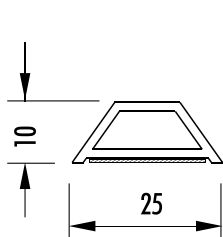

Glassprossen selbstklebend

GL 2510-S
Schaumklebeband 19 mm weiß