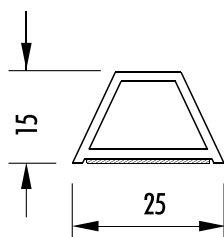

GL 2515-S
Schaumklebeband 19 mm weiß