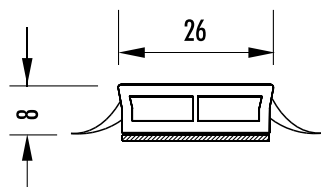

Glassprossen selbstklebend mit schwarzen Dichtlippen

GL 2608-S-L
Schaumklebeband schwarz