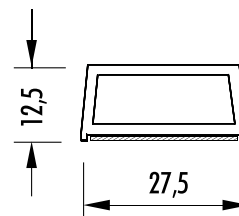

GL 2713-S
Schaumklebeband 25 mm weiß